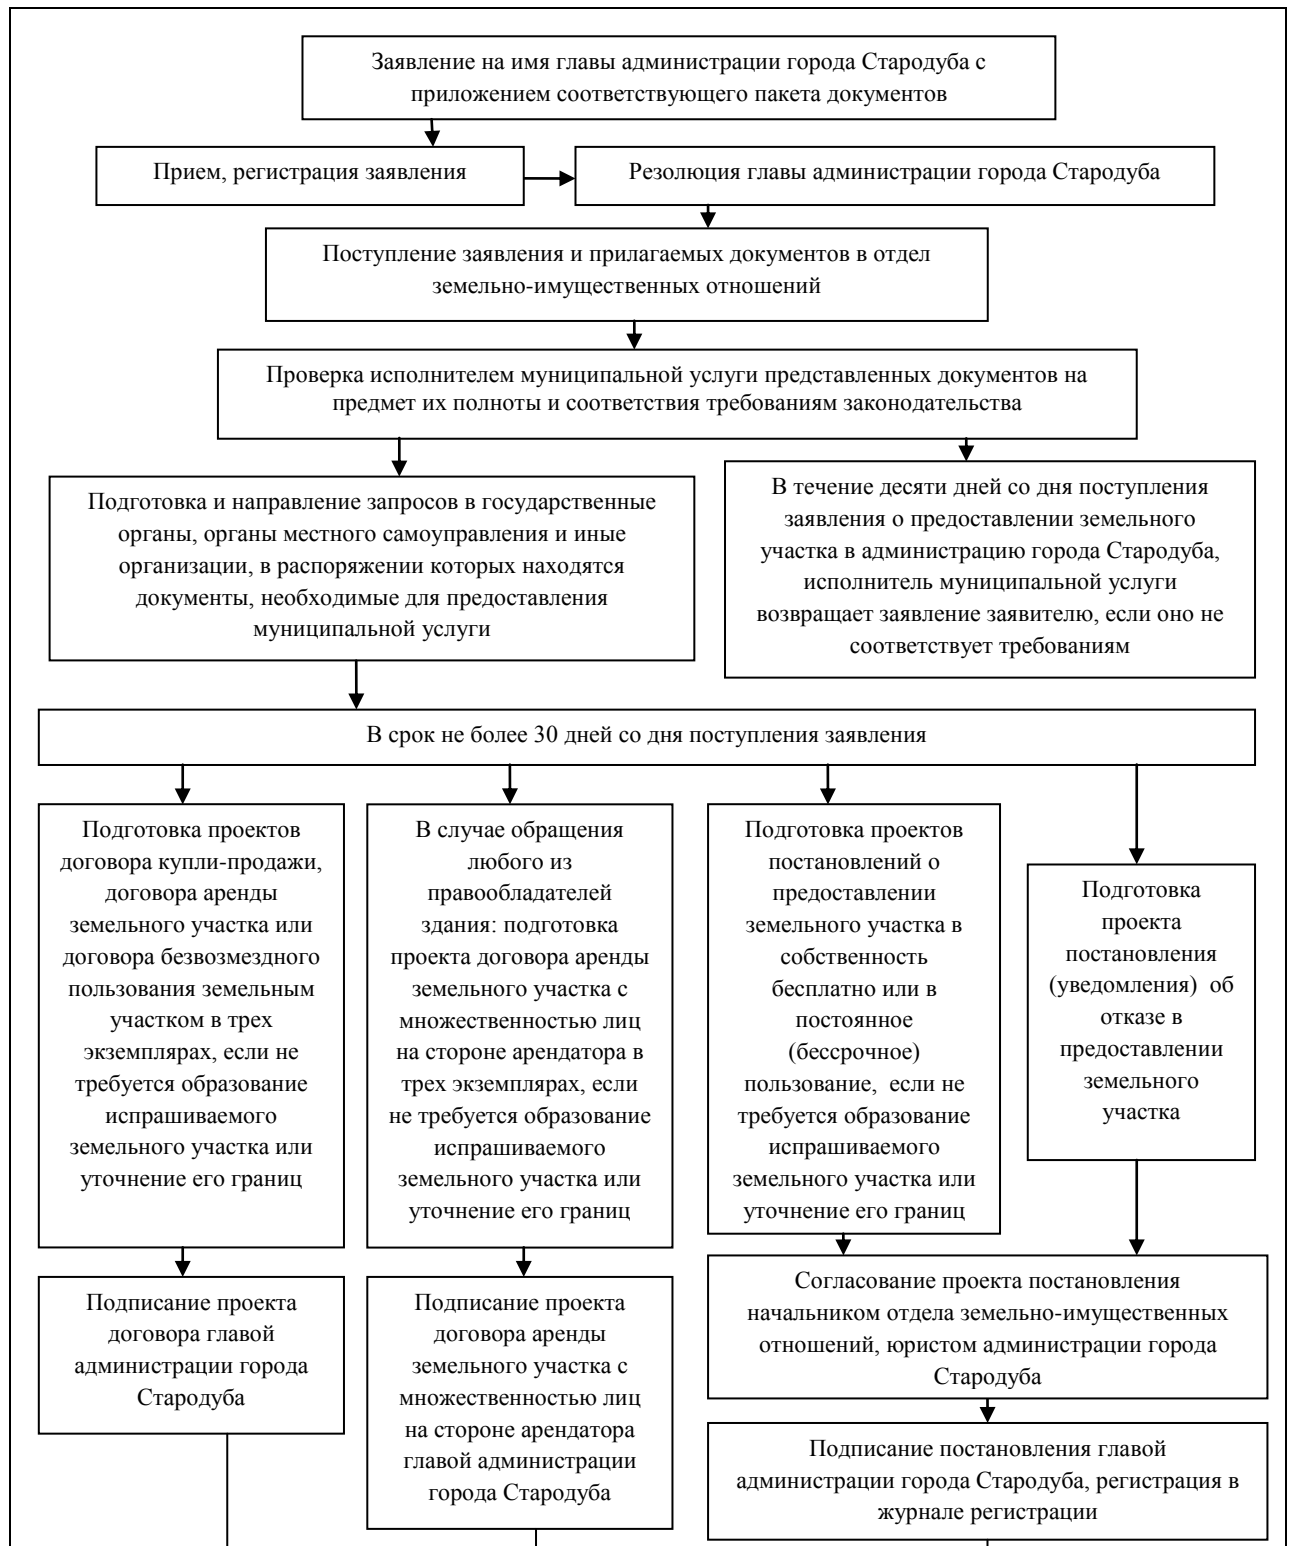

«Приложение 1
к административному регламенту предоставления муниципальной услуги
«Предоставление земельных участков, государственная собственность на которые
не разграничена, расположенных на территории городского округа «Город Стародуб»,
на которых расположены здания, сооружения»

Блок-схема
последовательности действий при предоставлении муниципальной услуги
«Предоставление земельных участков, государственная собственность на которые не
разграничена, расположенных на территории городского округа «Город Стародуб», на
которых расположены здания, сооружения»:

Блок-схема 6

последовательности административных процедур
в случае поступления заявления о предоставлении
земельного участка в общую долевую собственность многодетной семье